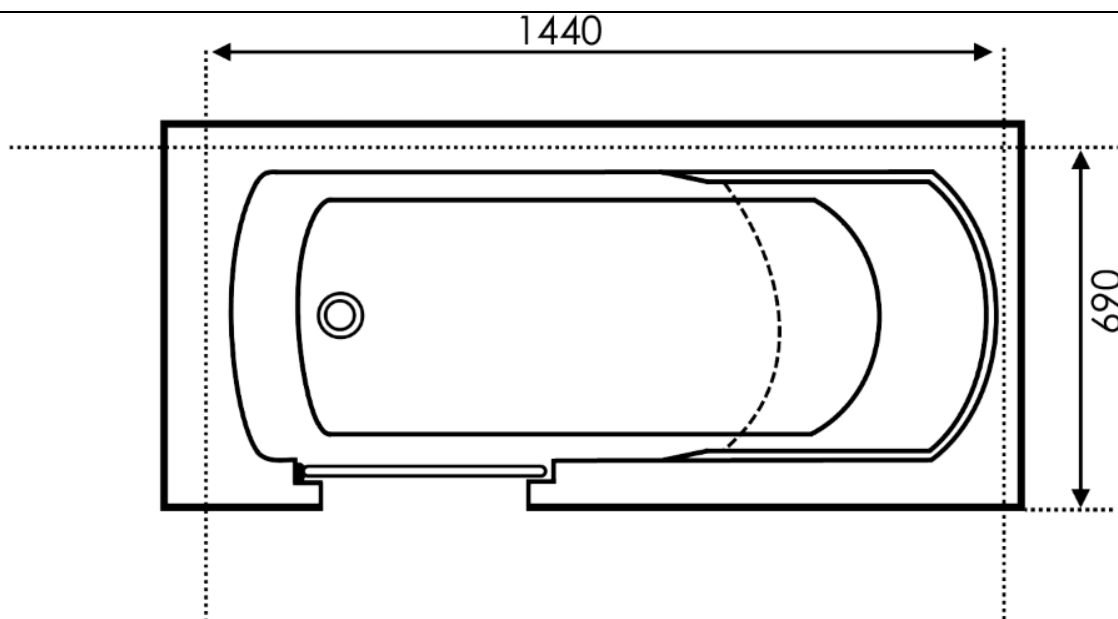

Wannenmodell: **THUNDERBAY**

Maße: **150 x 75 x 48 cm**

Länge:	1500 mm	Innere Tiefe:	480 mm
Breite:	750 mm	Wasserinhalt mit 1 Person:	160 l

Mögliche Kürzungen:
Rückenseite: **max 2 cm**
Ablaufseite: **max. 4 cm**
Gegenüber der Tür: **max 7 cm**

Maximale Kürzung für den Nischeneinbau: **144 x 69 cm**